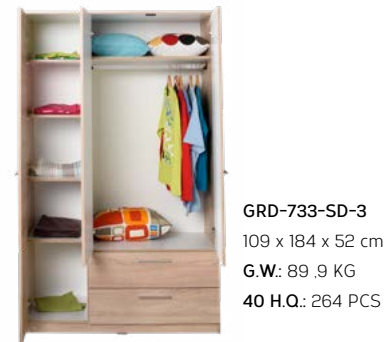

IMMEDIATE DELIVERY - NO MOQ

Milano Teen Room

Plus Teen Room

GRD-633-SN-3
120 x 191 x 54 cm
G.W. : 103.96 KG
40 H.Q. : 228 PCS

KTP-661-SN-1
64 x 183 x 25 cm
G.W. : 26.5 KG
40 H.Q. : 898 PCS

CMU-626-SN-1
105 x 75-174 x 55 cm
G.W. : 38 KG
40 H.Q. : 626 PCS