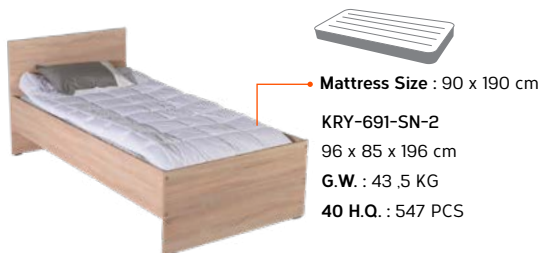

IMMEDIATE DELIVERY - NO MOQ

Milano Teen Room

Plus Teen Room

GRD-633-SN-3
120 x 191 x 54 cm
G.W. : 103.96 KG
40 H.Q. : 228 PCS

KTP-661-SN-1
64 x 183 x 25 cm
G.W. : 26.5 KG
40 H.Q. : 898 PCS

CMU-626-SN-1
105 x 75-174 x 55 cm
G.W. : 38 KG
40 H.Q. : 626 PCS

GRD-733-SD-3
109 x 184 x 52 cm
G.W. : 89.9 KG
40 H.Q. : 264 PCS

KTP-779-SD-1
63 x 175 x 26 cm
G.W. : 27.3 KG
40 H.Q. : 871 PCS

CMU-722-SD-1
105 x 170 x 56 cm
G.W. : 44.18 KG
40 H.Q. : 538 PCS

Mattress Size : 90 x 190 cm
KRY-691-SN-2
96 x 85 x 196 cm
G.W. : 43.5 KG
40 H.Q. : 547 PCS