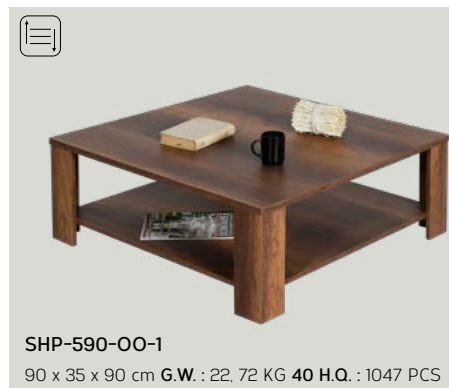

SHP-550 SERIES

SHP-595-LL-1
110 x 35 x 65 cm G.W. : 20, 14 KG 40 H.Q. : 1181 PCS

SHP-590-LL-1
90 x 35 x 90 cm G.W. : 22, 72 KG 40 H.Q. : 1047 PCS

SHP-550-LL-1
50 x 48 x 50 cm G.W. : 9, 65 KG 40 H.Q. : 2466 PCS

SHP-595-OO-1
110 x 35 x 65 cm G.W. : 20, 14 KG 40 H.Q. : 1181 PCS

SHP-590-OO-1
90 x 35 x 90 cm G.W. : 22, 72 KG 40 H.Q. : 1047 PCS

SHP-550-OO-1
50 x 48 x 50 cm G.W. : 9, 65 KG 40 H.Q. : 2466 PCS

Bottom Shelf
3 Steps Height Adjustable