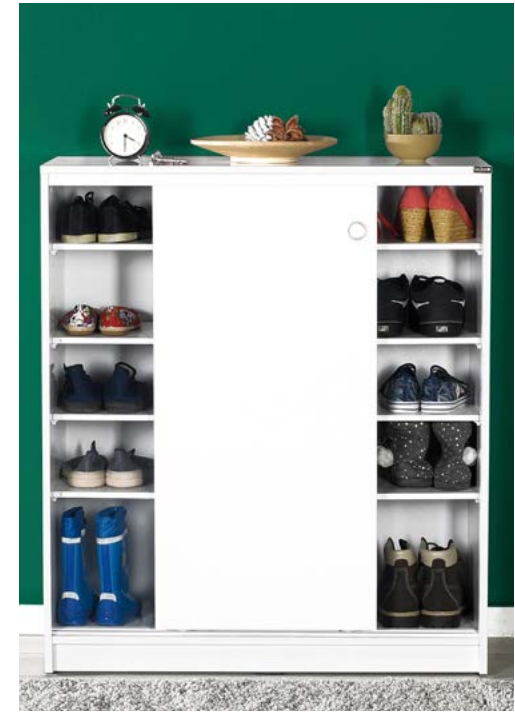

ADR-521-LL-1
73 x 108 x 35 cm
G.W. : 30,79 KG
40 H.Q. : 772 PCS

PERFECT FOR PROMOTION

SHC-220-SS-1
60 x 78 x 34 cm
G.W. : 22,1 KG
40 H.Q. : 1076 PCS

 15 Pairs

PERFECT FOR PROMOTION

ADR-322-BB-1
91 x 105 x 37 cm
G.W. : 36,5 KG
40 H.Q. : 652 PCS