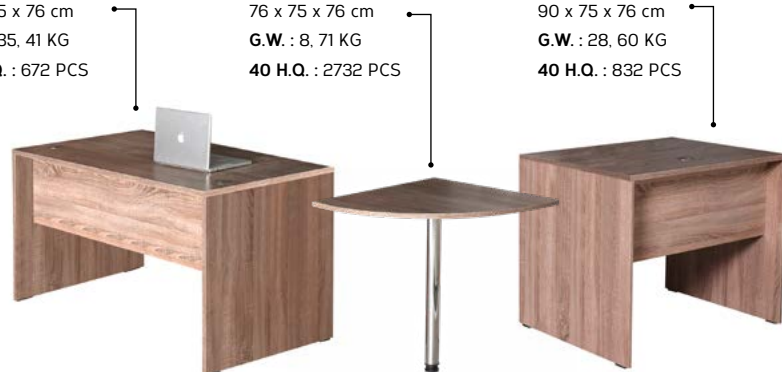

NMS-512-LL-1
90 x 75 x 76 cm
G.W. : 28,60 KG
40 H.Q. : 832 PCS