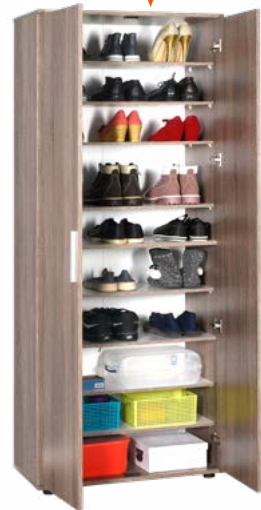

SHC-629-LL-2

SHC-529-LT-2

PRT-521-LT-1

SHC-510-LL-1

PRT-511-LL-1

SHC-629-LL-2
60 x 187 x 36 cm
G.W. : 52,14 KG
40 H.Q. : 456 PCS

SHC-529-LT-2
76 x 187 x 36 cm
G.W. : 55,3 KG
40 H.Q. : 430 PCS

PRT-521-LT-1
73 x 187 x 36 cm
G.W. : 37 KG
40 H.Q. : 643 PCS