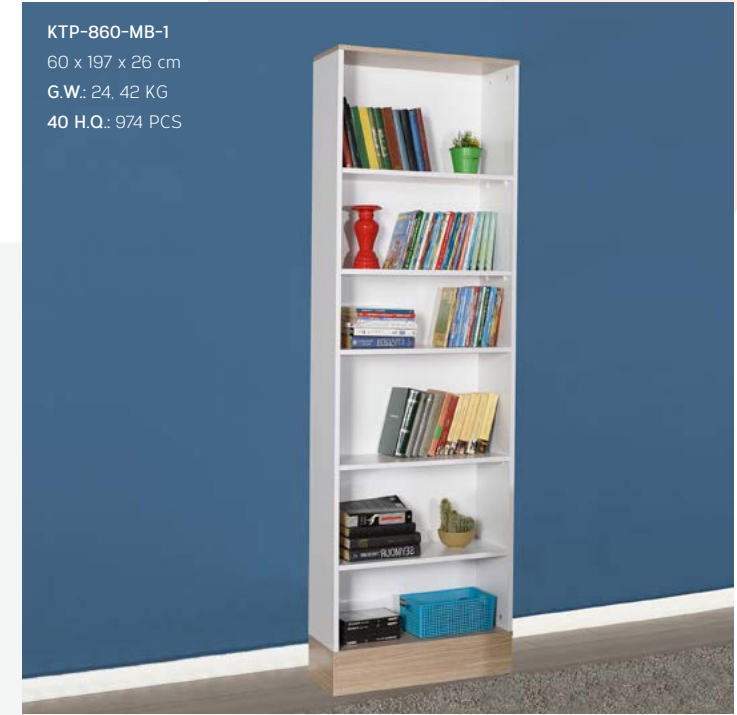

SFN-540-SS-1
73 x 96 x 44 cm
G.W. : 36, 50 KG
40 H.Q. : 624 PCS

Bookcases & Tables

IMMEDIATE DELIVERY - NO MOQ

KTP-779-SD-1
63 x 175 x 26 cm
G.W. : 27,3 KG
40 H.Q. : 871 PCS

KTP-860-MB-1
60 x 197 x 26 cm
G.W.: 24,42 KG
40 H.Q.: 974 PCS