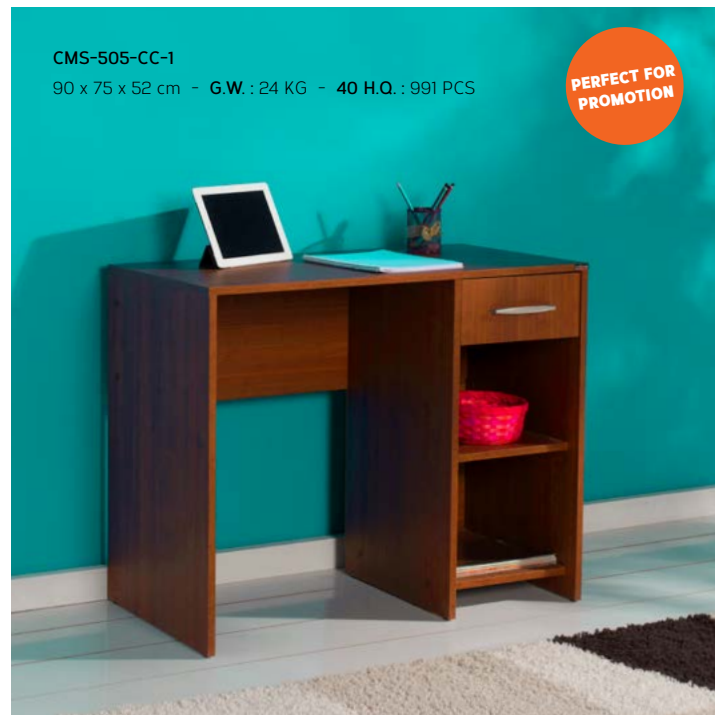

PERFECT FOR PROMOTION