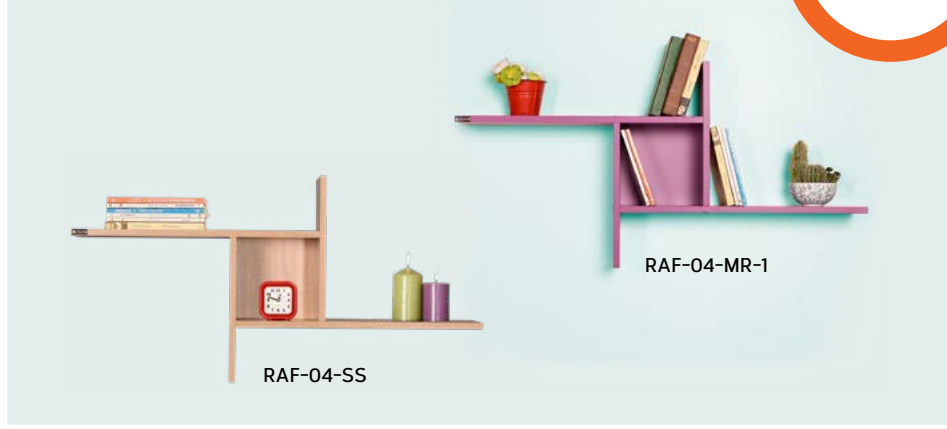

IMMEDIATE DELIVERY - NO MOQ

RAF -04 SERIES 100 x 50 x 18 cm
G.W. : 4.2 KG 40 H.Q. : 5666 PCS