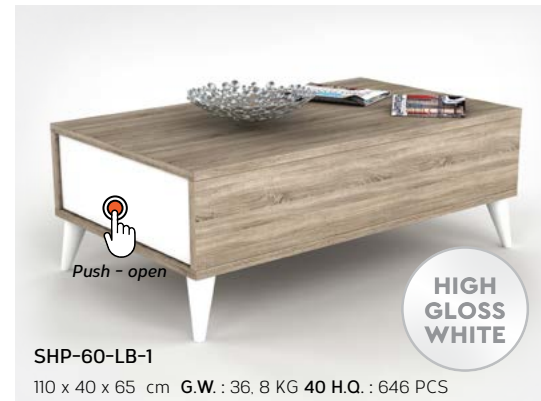

SHP-60-LB-1
110 x 40 x 65 cm G.W. : 36, 8 KG 40 H.Q. : 646 PCS