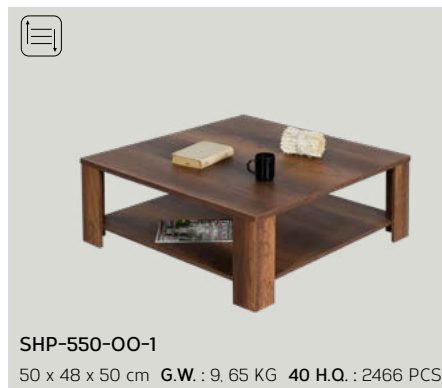

SHP-550 SERIES

SHP-595-LL-1
110 x 35 x 65 cm G.W. : 20, 14 KG 40 H.Q. : 1181 PCS

SHP-590-LL-1
90 x 35 x 90 cm G.W. : 22, 72 KG 40 H.Q. : 1047 PCS

SHP-550-LL-1
50 x 48 x 50 cm G.W. : 9, 65 KG 40 H.Q. : 2466 PCS

SHP-595-OO-1
110 x 35 x 65 cm G.W. : 20, 14 KG 40 H.Q. : 1181 PCS

SHP-590-OO-1
90 x 35 x 90 cm G.W. : 22, 72 KG 40 H.Q. : 1047 PCS

SHP-550-OO-1
50 x 48 x 50 cm G.W. : 9, 65 KG 40 H.Q. : 2466 PCS

Bottom Shelf
3 Steps Height Adjustable