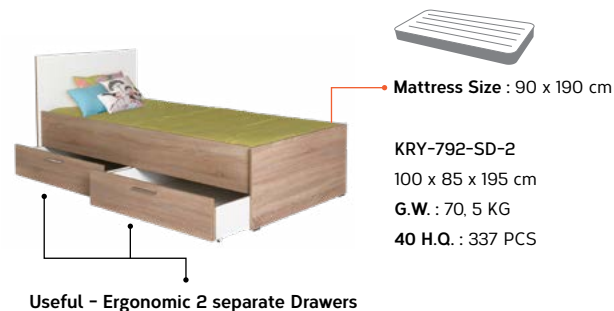

Mattress Size : 90 x 190 cm
KRY-792-SD-2
100 x 85 x 195 cm
G.W. : 70.5 KG
40 H.Q. : 337 PCS

Useful - Ergonomic 2 separate Drawers