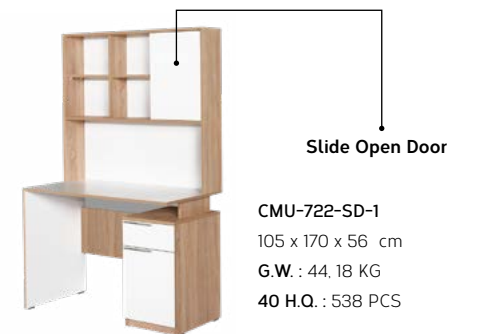

CMU-722-SD-1
105 x 170 x 56 cm
G.W. : 44.18 KG
40 H.Q. : 538 PCS